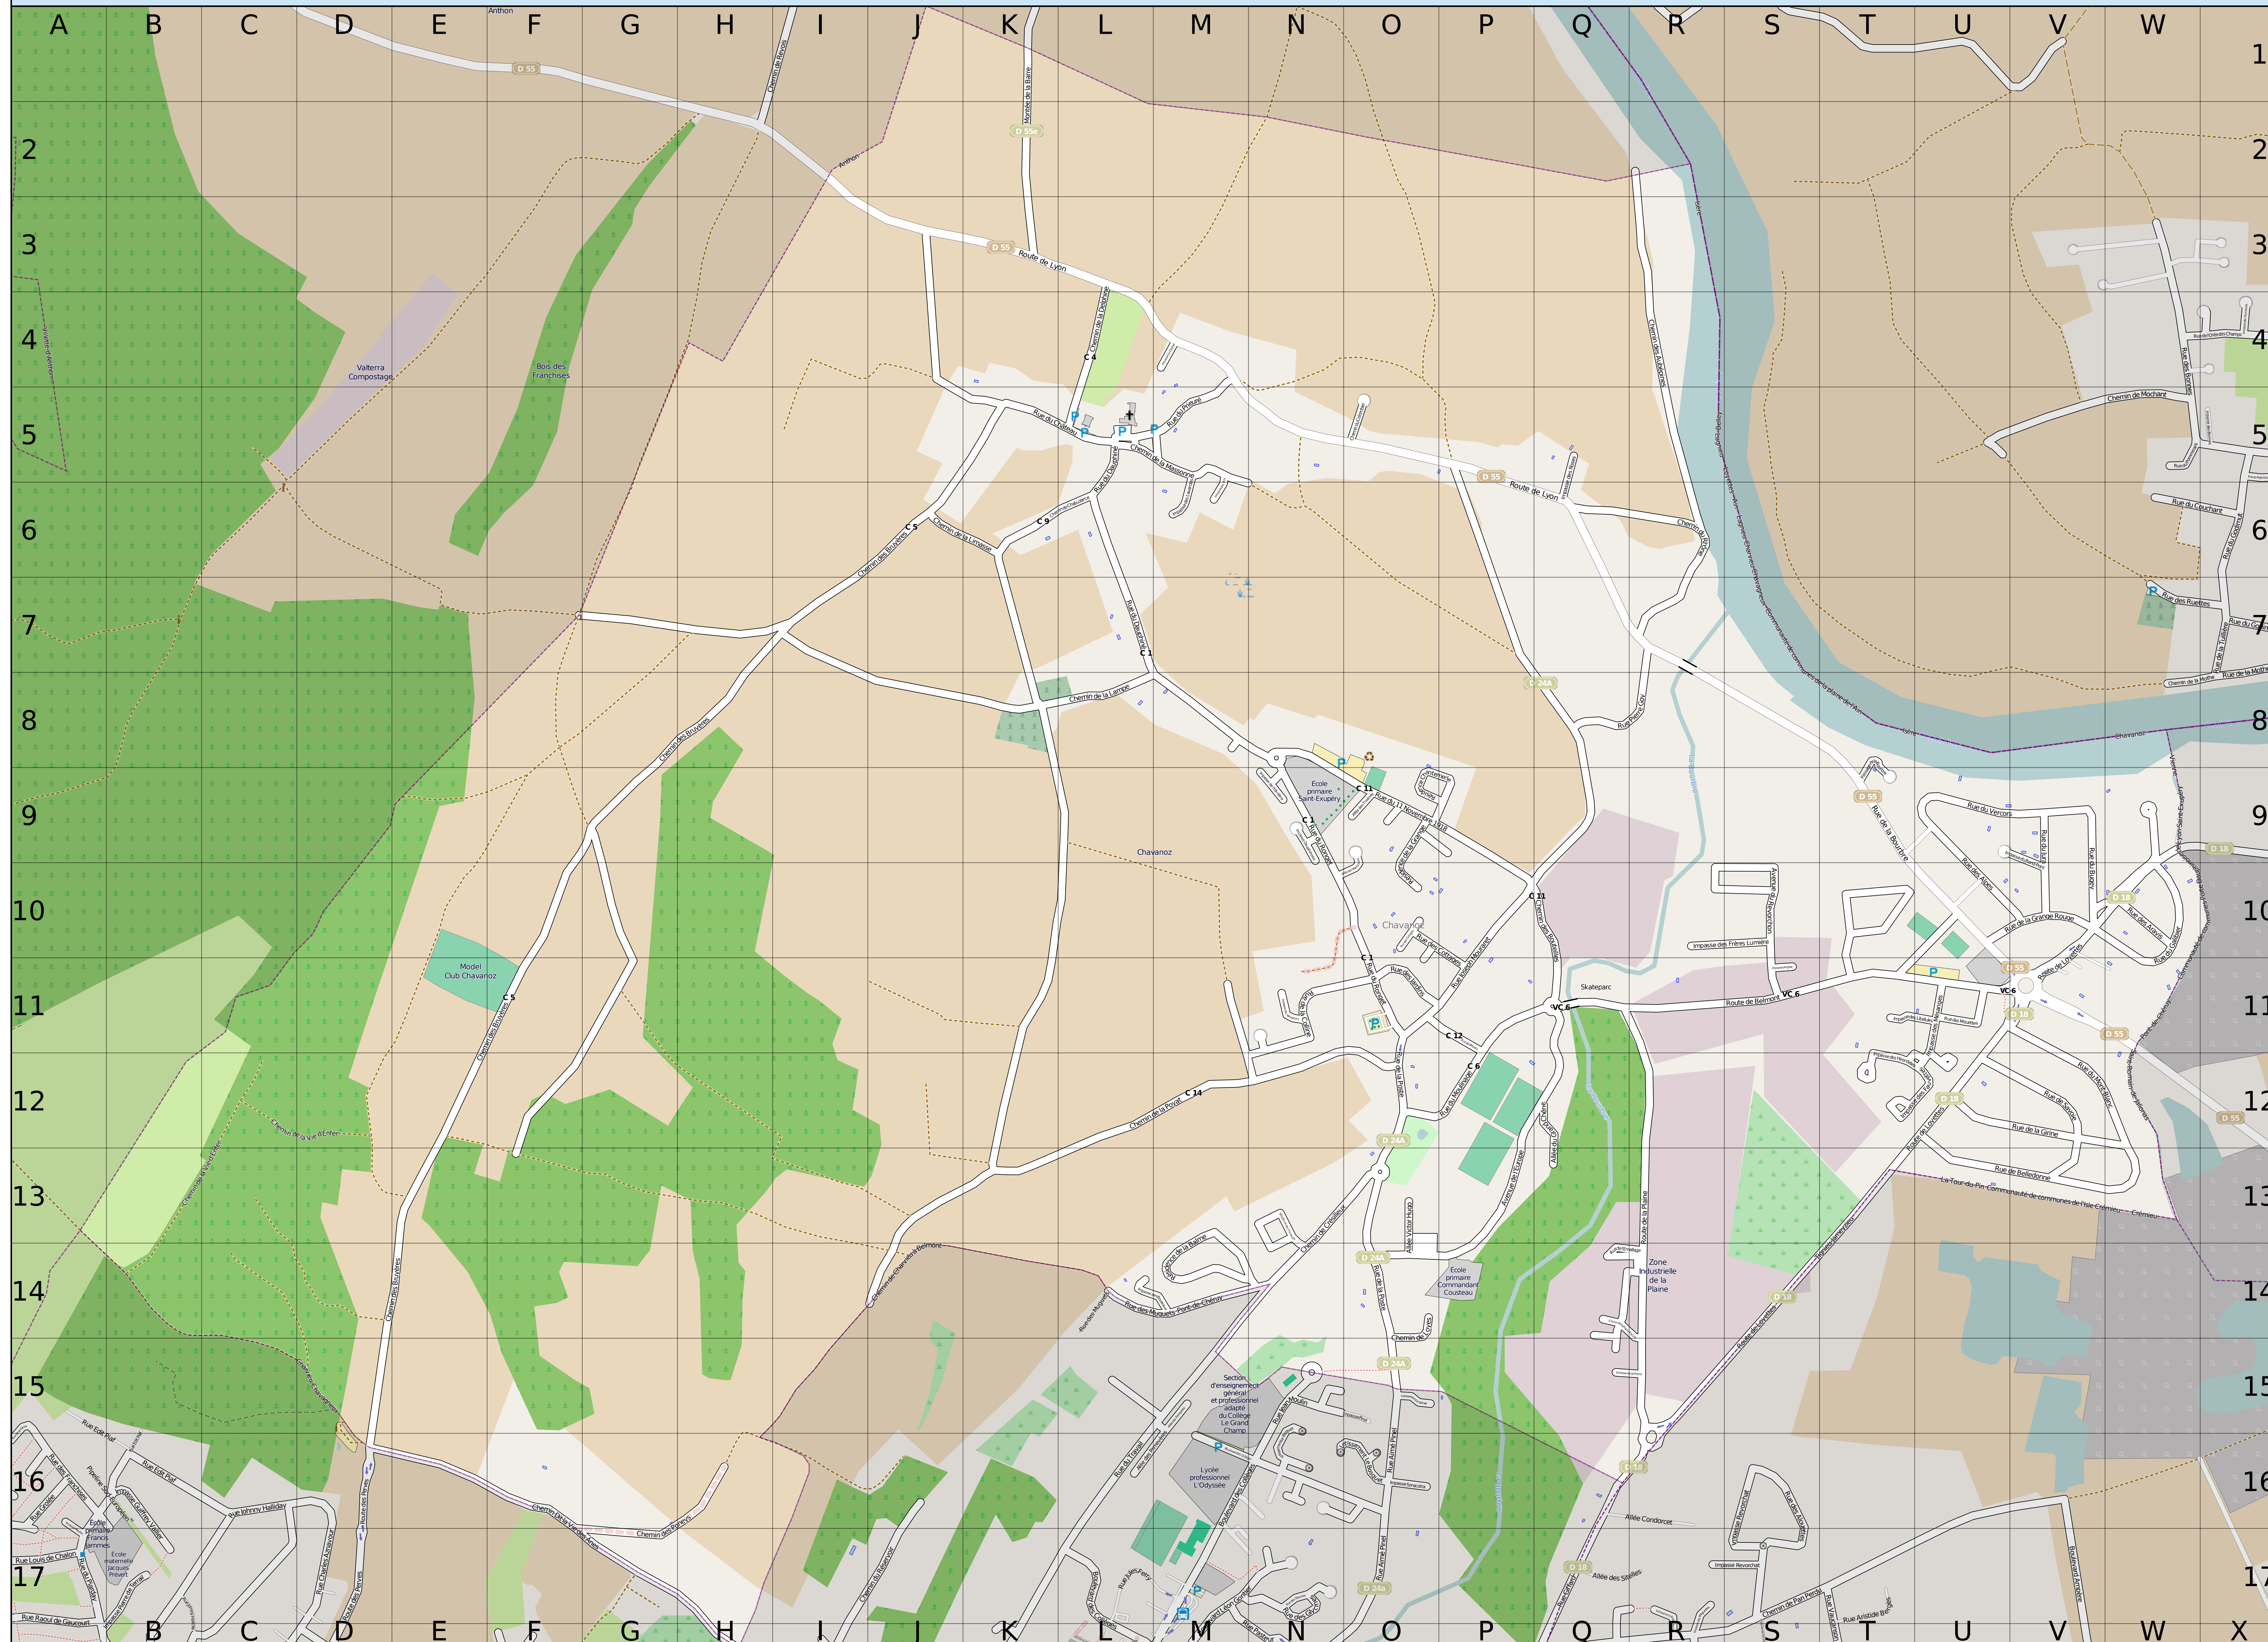

Chavanoz, Vienne, Isère, Rhône-Alpes, France métropolitaine, 38230, France

11 Novembre 1918 (Rue du)	0-9	N8-P9
A		
1	Aimé Pinel (Rue)	015
	Alpes (Rue des)	U9-V10
	Ampère (Impasse)	S11
	Aravis (Rue des)	W10
	Aubépines (Chemin des)	R2-R6
B		
2	Balme (Résidence de la)	M14-N14
	Barre (Montée de la)	K1-K3
	Belledonne (Rue de)	U12-W13
	Belmont (Place de)	O11
	Belmont (Route de)	Q11-U11
	Bois de Belmont (Impasse du)	M8
	Bouleaux (Impasse des)	L14-M14
	Bourbre (Passage de la)	T9
	Bourbre (Rue de la)	R7-J11
	Bouteilles (Chemin des)	P9-Q11
	Bruyères (Chemin des)	D16-K5
	Bugey (Rue du)	V10-V9
C		
3	Chabadance (Chemin de)	K6-L6
	Chantemerle (Résidence)	O9
	Charles de Gaulle (Place)	L5
	Charvié à Belmont (Chemin de)	H16-L14
	Château (Rue du)	K5-L5
	Clocher (Impasse du)	M4
	Colline (Rue de la)	M12-O11
	Colombier (Chemin du)	O5
	Cottages (Rue des)	O10-P11
	Crémieu (Route de)	V11-W11
	Crésilleux (Chemin de)	N14-O13
D		
4	Dauphiné (Rue du)	L5-N8
	Dauphinoise (Impasse)	N9
	Delphine (Chemin de la)	L3-L5
	Dit la Vie des Anes (Chemin)	D16-H18
E		
5	Emailage (Rue de l')	Q14-R14
	Europe (Avenue de l')	O14-Q11
F		
6	Fauvettes (Impasse des)	T12-U12
	Frères Lumière (Impasse des)	R10-S10
G		
7	Galibier (Rue du)	W10-W11
	Girine (Rue de la)	U12-W12
	Grand Chêne (Allée du)	Q12-O13
	Grange (Résidence de la)	O10-O9
	Grange Rouge (Rue de la)	U10-V10
H		
8	Héritière (Impasse de l')	N9
	Hirondelles (Impasse des)	T12-U12
J		
9	Jardins (Rue des)	O11-P11
	Joseph Mouraret (Rue)	O11-P10
	Jura (Rue du)	V10-V9
L		
10	Lampe (Chemin de la)	K8-M8
	Lavandes (Impasse des)	M5-M6
	les Chevreuils (Résidence)	N13-N14
	Libellules (Impasse des)	T11-U11
	Limasse (Chemin de la)	J6-K6
	Loyes (Chemin de)	O14
	Loyettes (Route de)	R16-W9
	Lyon (Route de)	I2-R7
M		
11	Marronniers (Allée des)	N10-O9
	Massonne (Impasse de la)	M5
	Massonne (Chemin de la)	L5-M5
	Massonne (Passage de la)	L5
	Mésanges (Impasse des)	U11-U12
	Mont-Blanc (Rue du)	U11-W13
	Mouettes (Rue des)	U11
	Moulinage (Rue du)	O12-O11
	Mugnets (Rue des)	L14-N14
	Mulets (Rue des)	O11-P11
	Müriers (Allée des)	O9
N		
12	Noisetiers (Impasse des)	N11
P		
13	Pierre Goy (Rue)	O8-R7
	Pins (Impasse des)	M5-M6
	Plaine Fleurie (Chemin de la)	Q14-R15
	Plaine (Impasse de la)	Q15-R15
	Plaine (Route de la)	Q11-R15
	Poneys (Chemin des)	F16-H16
	Poste (Rue de la)	O11-O14
	Poyat (Chemin de la)	K13-O12
	Prieuré (Rue du)	L5-M4
R		
14	Revorchon (Avenue du)	R10-S11
	Rhône (Chemin du)	O6-R7
	Rond-Point (Impasse du)	U9-V10
	Ronget (Rue du)	N8-O11
	Roses (Impasse des)	O5-Q6
S		
15	Savoie (Rue de)	U12-V13
T		
16	Travail (Rue du)	M14-N14
	Troènes (Allée des)	O9
V		
17	Vercors (Rue du)	U9-V9
	Victor Hugo (Allée)	O13-O14
	Vie d'Enfer (Chemin de la)	B14-D12
	Voie Communale de Belmont à Loyettes	N11-V11
Education		
	Bibliothèque de Chavanoz	O10
	Collège Le Grand Champ	N15
	École primaire Commandant Cousteau	O14-P14
	École primaire Les Cinq Chemins	U11-V11
	École primaire Saint-Exupéry	N8-N9
Bâtiments publics		
	CHAVANOZ	O11